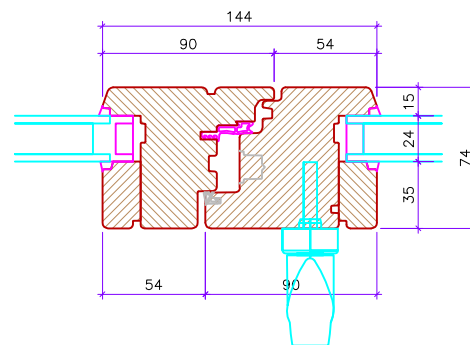

annexe 1: croquis des fenêtres vue intérieur

(valable également pour les portes vue côté fiches et les armoires vue de face)

annexe 2: détails de fenêtre et porte-fenêtre bois premium

plan côté fenêtre

plan milieu fenêtre

coupe haut fenêtre

coupe haut porte-fenêtre

plan côté porte-fenêtre

plan milieu porte-fenêtre

coupe bas fenêtre

coupe bas porte-fenêtre

annexe 3: détails de fenêtre fixe et coulissante bois premium

plan côté fenêtre fixe

plan fenêtre fixe + vantail

plan côté fenêtre coulissante

plan milieu fenêtre coulissante

coupe haut fenêtre fixe

coupe haut fenêtre coulissante

coupe bas fenêtre fixe

coupe bas fenêtre coulissante

annexe 4: détails de portes de communication

coupe haut porte cadre fx-c. embr.

coupe haut porte cadre 2 pc

coupe haut porte cadre 2 pc affleuré

coupe haut porte affleurée cadre fx-c. embr.

coupe haut porte affleurée cadre bloc affleuré

coupe bas porte cadre fx-c. embr.