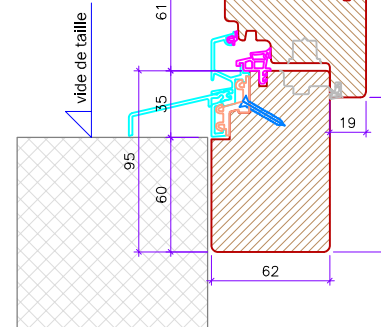

annexe 1: croquis des fenêtres vue intérieur

(valable également pour les portes vue côté fiches et les armoires vue de face)

annexe 2: détails de fenêtre et porte-fenêtre bois premium

plan côté fenêtre

plan milieu fenêtre

coupe haut fenêtre

coupe haut porte-fenêtre

plan côté porte-fenêtre

plan milieu porte-fenêtre

coupe bas fenêtre

coupe bas porte-fenêtre

annexe 3: détails de fenêtre fixe et coulissante bois premium

plan côté fenêtre fixe

plan fenêtre fixe + vantail

plan côté fenêtre coulissante

plan milieu fenêtre coulissante

coupe haut fenêtre fixe

coupe haut fenêtre coulissante

coupe bas fenêtre fixe

coupe bas fenêtre coulissante

annexe 4: détails de portes de communication

coupe haut porte cadre fx-c. embr.

coupe haut porte cadre 2 pc

coupe haut porte cadre 2 pc affleuré

coupe haut porte affleurée cadre fx-c. embr.

coupe haut porte affleurée cadre bloc affleuré

coupe bas porte cadre fx-c. embr.