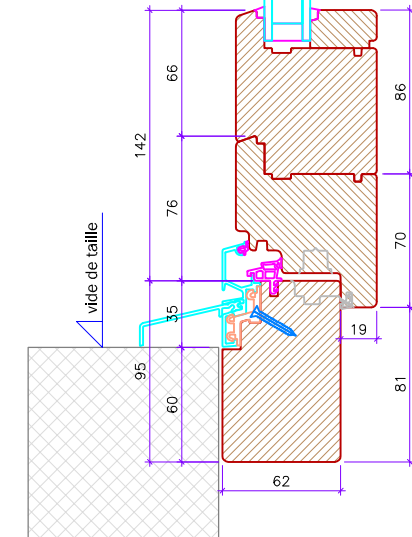

annexe 1: croquis des fenêtres vue intérieur

(valable également pour les portes vue côté fiches et les armoires vue de face)

annexe 2: détails de fenêtre et porte-fenêtre bois premium

plan côté fenêtre

plan milieu fenêtre

coupe haut fenêtre

coupe haut porte-fenêtre

plan côté porte-fenêtre

plan milieu porte-fenêtre

coupe bas fenêtre

coupe bas porte-fenêtre

annexe 3: détails de fenêtre fixe et coulissante bois premium

plan côté fenêtre fixe

plan fenêtre fixe + vantail

plan côté fenêtre coulissante

plan milieu fenêtre coulissante

coupe haut fenêtre fixe

coupe haut fenêtre coulissante

coupe bas fenêtre fixe

coupe bas fenêtre coulissante

annexe 4: détails de portes de communication

coupe haut porte cadre fx-c. embr.

coupe haut porte cadre 2 pc

coupe haut porte cadre 2 pc affleuré

coupe haut porte affleurée cadre fx-c. embr.

coupe haut porte affleurée cadre bloc affleuré

coupe bas porte cadre fx-c. embr.