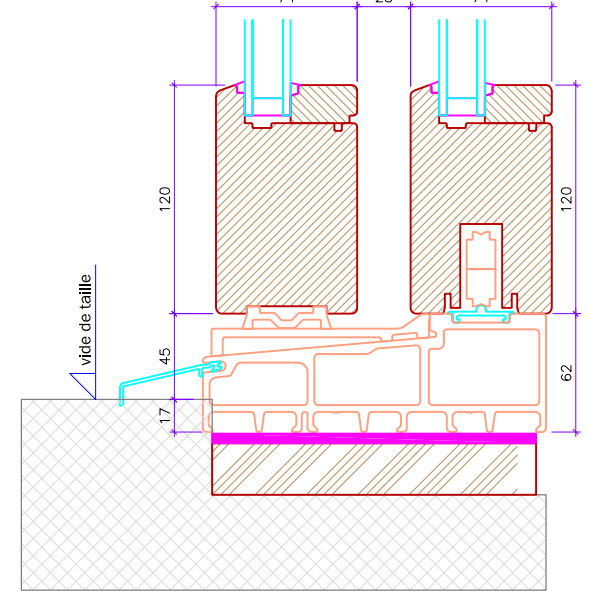

annexe 1: croquis des fenêtres vue intérieur

(valable également pour les portes vue côté fiches et les armoires vue de face)

annexe 2: détails de fenêtre et porte-fenêtre bois premium

plan côté fenêtre

plan milieu fenêtre

plan fenêtre fixe + vantail

plan côté fenêtre coulissante

plan milieu fenêtre coulissante

coupe haut fenêtre fixe

coupe haut fenêtre coulissante

coupe bas fenêtre fixe

coupe bas fenêtre coulissante

annexe 4: détails de portes de communication

coupe haut porte cadre fx-c. embr.

coupe haut porte cadre 2 pc

coupe haut porte cadre 2 pc affleuré

coupe haut porte affleurée cadre fx-c. embr.

coupe haut porte affleurée cadre bloc affleuré

coupe bas porte cadre fx-c. embr.

coupe bas porte cadre 2 pc

coupe bas porte cadre 2 pc affleuré

coupe bas porte affleurée cadre fx-c. embr.

coupe bas porte affleurée cadre bloc affleuré

coupe haut porte affleurée cadre 2 pc affleuré

coupe haut porte affleurée cadre 3 pc affleuré