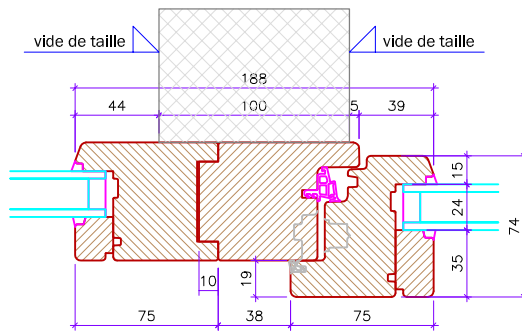

annexe 1: croquis des fenêtres vue intérieur

(valable également pour les portes vue côté fiches et les armoires vue de face)

annexe 2: détails de fenêtre et porte-fenêtre bois premium

plan côté fenêtre

plan milieu fenêtre

coupe haut fenêtre

coupe haut porte-fenêtre

plan côté porte-fenêtre

plan milieu porte-fenêtre

coupe bas fenêtre

coupe bas porte-fenêtre

annexe 3: détails de fenêtre fixe et coulissante bois premium

plan côté fenêtre fixe

plan fenêtre fixe + vantail

plan côté fenêtre coulissante

plan milieu fenêtre coulissante

coupe haut fenêtre fixe

coupe haut fenêtre coulissante

coupe bas fenêtre fixe

coupe bas fenêtre coulissante

annexe 4: détails de portes de communication

coupe haut porte cadre fx-c. embr.

coupe haut porte cadre 2 pc

coupe haut porte cadre 2 pc affleuré

coupe haut porte affleurée cadre fx-c. embr.

coupe haut porte affleurée cadre bloc affleuré

coupe bas porte cadre fx-c. embr.