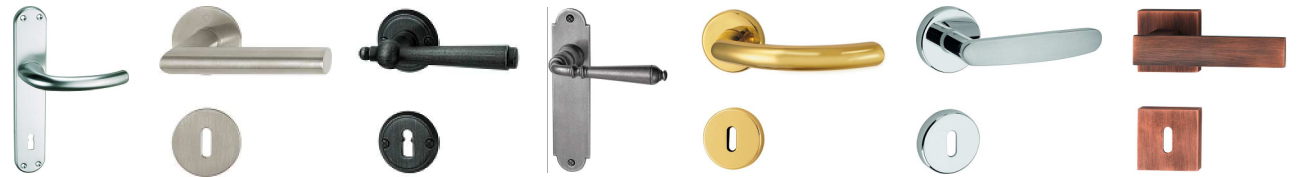

coupe haut porte cadre

coupe haut porte cadre ei

coupe haut porte cadre affleuré

coupe bas porte affleurée cadre 2 pc affleuré

coupe bas porte affleurée cadre 3 pc affleuré

coupe bas porte cadre

coupe bas porte cadre ei

coupe bas porte cadre affleuré

annexe 6: détails de portes palières - modèles de poignées

poignées de fenêtres

tokyo alu F1 amsterdam inox brossé bern zingue et patiné manoir thermopatiné arc laiton poli valli chromé mat vittoria cuivre antique

coupe haut palière cadre fx-c. embr. coupe haut palière cadre fx-c. embr.

poignées de portes

tokyo alu F1 amsterdam inox brossé bern zingue et patiné manoir thermopatiné arc laiton poli valli chromé mat vittoria cuivre antique