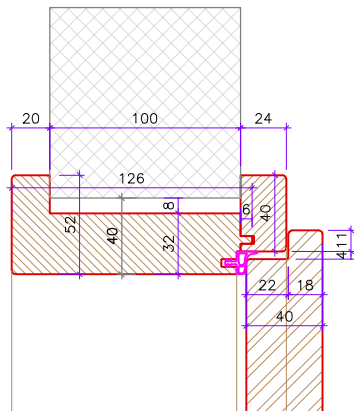

annexe 1: croquis des fenêtres vue intérieur

(valable également pour les portes vue côté fiches et les armoires vue de face)

annexe 2: détails de fenêtre et porte-fenêtre bois premium

plan côté fenêtre

plan milieu fenêtre

plan fenêtre fixe + vantail

plan côté fenêtre coulissante

plan milieu fenêtre coulissante

coupe haut fenêtre fixe

coupe haut fenêtre coulissante

coupe bas fenêtre fixe

coupe bas fenêtre coulissante

annexe 4: détails de portes de communication

coupe haut porte cadre fx-c. embr.

coupe haut porte cadre 2 pc

coupe haut porte cadre 2 pc affleuré

coupe haut porte affleurée cadre fx-c. embr.

coupe haut porte affleurée cadre bloc affleuré

coupe bas porte cadre fx-c. embr.

coupe bas porte cadre 2 pc

coupe bas porte cadre 2 pc affleuré

coupe bas porte affleurée cadre fx-c. embr.

coupe bas porte affleurée cadre bloc affleuré

coupe haut porte affleurée cadre 2 pc affleuré

coupe haut porte affleurée cadre 3 pc affleuré