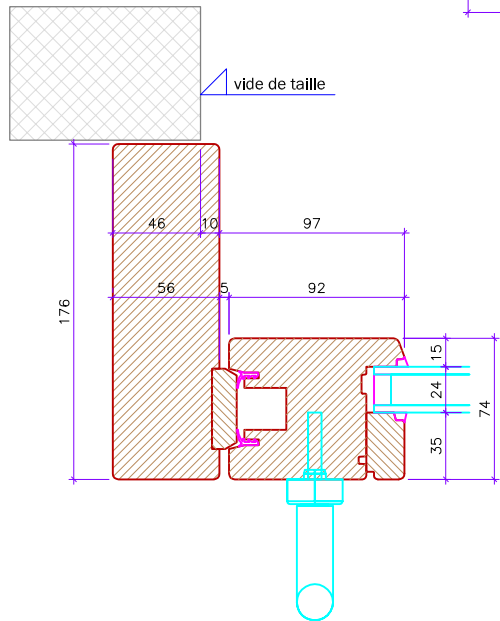

annexe 1: croquis des fenêtres vue intérieur

(valable également pour les portes vue côté fiches et les armoires vue de face)

annexe 2: détails de fenêtre et porte-fenêtre bois premium

plan côté fenêtre

plan milieu fenêtre

coupe haut fenêtre

coupe haut porte-fenêtre

plan côté porte-fenêtre

plan milieu porte-fenêtre

coupe bas fenêtre

coupe bas porte-fenêtre

annexe 3: détails de fenêtre fixe et coulissante bois premium

plan côté fenêtre fixe

plan fenêtre fixe + vantail

plan côté fenêtre coulissante

plan milieu fenêtre coulissante

coupe haut fenêtre fixe

coupe haut fenêtre coulissante

coupe bas fenêtre fixe

coupe bas fenêtre coulissante

annexe 4: détails de portes de communication

coupe haut porte cadre fx-c. embr.

coupe haut porte cadre 2 pc

coupe haut porte cadre 2 pc affleuré

coupe haut porte affleurée cadre fx-c. embr.

coupe haut porte affleurée cadre bloc affleuré

coupe bas porte cadre fx-c. embr.