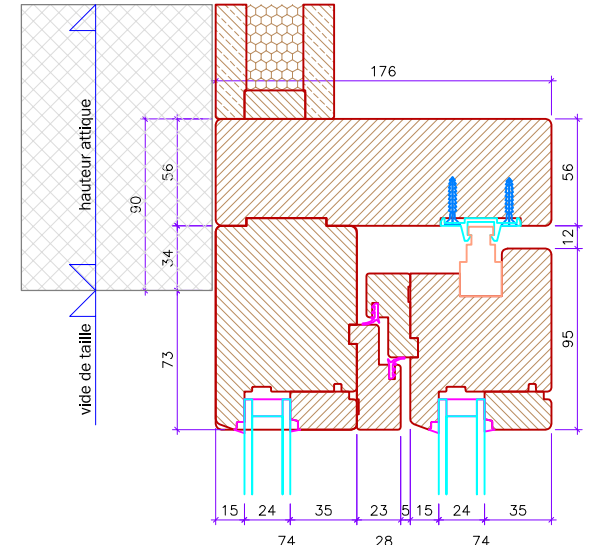

coupe haut fenêtre

coupe haut porte-fenêtre

plan côté porte-fenêtre

plan milieu porte-fenêtre

coupe bas fenêtre

coupe bas porte-fenêtre

annexe 3: détails de fenêtre fixe et coulissante bois premium

plan côté fenêtre fixe

plan fenêtre fixe + vantail

plan côté fenêtre coulissante

plan milieu fenêtre coulissante

coupe haut fenêtre fixe

coupe haut fenêtre coulissante

coupe bas fenêtre fixe

coupe bas fenêtre coulissante

annexe 4: détails de portes de communication

coupe haut porte cadre fx-c. embr.

coupe haut porte cadre 2 pc

coupe haut porte cadre 2 pc affleuré

coupe haut porte affleurée cadre fx-c. embr.

coupe haut porte affleurée cadre bloc affleuré

coupe bas porte cadre fx-c. embr.

coupe bas porte cadre 2 pc

coupe bas porte cadre 2 pc affleuré

coupe bas porte affleurée cadre fx-c. embr.

coupe bas porte affleurée cadre bloc affleuré

coupe haut porte affleurée cadre 2 pc affleuré

coupe haut porte affleurée cadre 3 pc affleuré