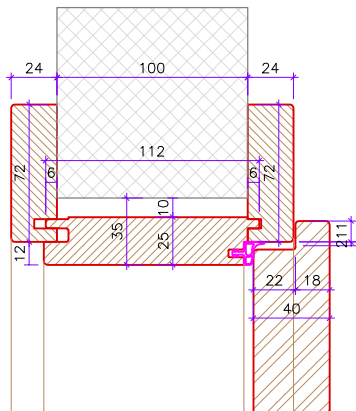

coupe haut fenêtre

coupe haut porte-fenêtre

plan côté porte-fenêtre

plan milieu porte-fenêtre

coupe bas fenêtre

coupe bas porte-fenêtre

annexe 3: détails de fenêtre fixe et coulissante bois premium

plan côté fenêtre fixe

plan fenêtre fixe + vantail

plan côté fenêtre coulissante

plan milieu fenêtre coulissante

coupe haut fenêtre fixe

coupe haut fenêtre coulissante

coupe bas fenêtre fixe

coupe bas fenêtre coulissante

annexe 4: détails de portes de communication

coupe haut porte cadre fx-c. embr.

coupe haut porte cadre 2 pc

coupe haut porte cadre 2 pc affleuré

coupe haut porte affleurée cadre fx-c. embr.

coupe haut porte affleurée cadre bloc affleuré

coupe bas porte cadre fx-c. embr.

coupe bas porte cadre 2 pc

coupe bas porte cadre 2 pc affleuré

coupe bas porte affleurée cadre fx-c. embr.

coupe bas porte affleurée cadre bloc affleuré

coupe haut porte affleurée cadre 2 pc affleuré

coupe haut porte affleurée cadre 3 pc affleuré